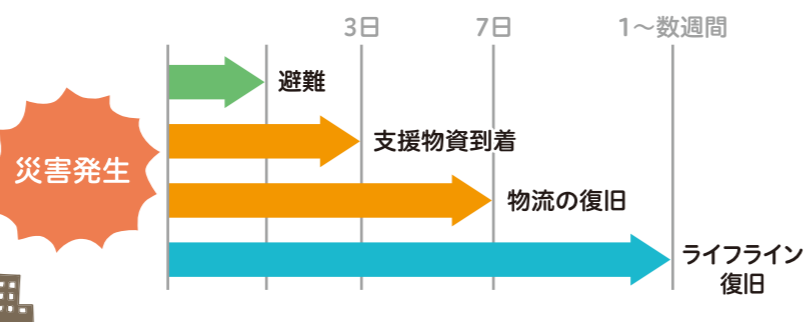

台風や地震から家を守るために

生活空間を保つためにできることを。

- ☐ 雨戸・シャッターの設置
- ☐ 家具転倒防止器具をつける

台風などの際、窓ガラスには強い風雨が吹き付け、大きな物が飛んでくる危険もあります。雨戸やシャッターを閉めてガードすることで、被害を最小限に食い止めます。また、経年劣化により防水機能が失われると、雨戸自体の耐久性を下げることも繋がります。古くなった雨戸は、塗り替えや新しいものへの交換をしましょう。

大地震に備え、大きな家具は金具で壁に固定します。固定できない場合は粘着マットなどを敷くのも◎

避難時のために

避難が必要と判断したとき、慌てないために

- ☐ 生活圏の中で危険な箇所を、ハザードマップを活用し確認する
- ☐ 家族で避難場所、避難のタイミングを話し合う

東長崎地区土砂災害ハザードマップはこちら

物の不足に備えて

3日～1週間分を目安に。

家庭備蓄の基本は「ローリングストック」。普段使うものを多めに買って置き、非常用の備蓄とすることで。災害時に限らず、体調不良や悪天候などで家から出られないときにもこのストックが活躍します!

- ☐ 水と食料を確保する
  - ☐ 飲料水 (1人1日2リットル×1週間分)
  - ☐ 日持ちする食品
  - ☐ 調理がいらぬか、簡単な食品 (レトルト食品や缶詰など)
- ☐ 日用品を確保する
  - ☐ ウェットティッシュ
  - ☐ マスク
  - ☐ トイレトペーパー
  - ☐ 生理用品
  - ☐ ラップ など

ポイントは、普段の食事でも消費すること。いざというときの賞味期限切れを防ぎ、非常時にも日常と近い食事で安心できます。

使ったら必ず買い足しましょう!

ライフラインの停止に備えて

非常時の生活を少しでも快適に。

ライフラインごとに代わりの手段を準備しておけば、生活上のリスクを減らすことができます。

- ☐ 停電に備える: モバイルバッテリー/携帯ラジオ LED ランタン
- ☐ 断水に備える: 生活用水/手指消毒液/簡易トイレ ポディシート/ドライシャンプー
- ☐ ガス停止に備える: カセットコンロ/ガスボンベ/電子ケトル

災害時には、「温かいご飯が食べたい」と思う人が多いのだとか。そんなとき、カセットコンロがあると安心ですね。また、ほとんどのガスコンロは乾電池を使用して点火しているので、停電時でも使えます。一部のガスコンロでは電源接続が必要な機種もありますが、「停電時対応用の乾電池ケース」(付属または購入)や「内蔵の乾電池ボックス」を使うことで、停電時でも使えるようになるものもあります。付属していない場合は用意しておきましょう! ※停電時にガス機器を使用する際は、換気を十分に行うよう注意してください。

東洋ガス感謝祭

大切なお知らせ

東洋ガス感謝祭は、日頃のご愛顧への感謝を込め、また地域の皆様とのふれあいと親睦の場としていただければという思いのもと、これまで矢上団地で開催してまいりました。地元の皆様にご支援ご協力をいただき、今年で36年目を迎えます。新型コロナウイルスのまん延状況を踏まえ、昨年は来場者及び関係者の健康や安全面を第一に協議しました結果、中止の判断に至りましたが、今年には新たな感謝祭の在り方を模索しています。従来のように近隣公園での開催は三密の発生が予想されるため困難ですので、場所にとらわれない新しい感謝祭をご提案いたします。どうぞご期待ください。

今月の店舗おすすめ商品

長崎県五島列島産 矢堅目の塩

五島列島の清冽な自然海水を手間かけてじっくりと薪で炊き上げ、十分な時間をかけて仕上げた自然海塩です。どんな料理にも合い、素材の旨みを引き出し、より一層おいしく召し上がれます。

250g 518円(税込)

お花屋さんからのお知らせ

Notice from Flower Shop

営業時間 | 月曜日～金曜日 8:30～18:00 (10～3月冬時間)

グループホーム なぎさ 有料老人ホーム はまゆう

介護スタッフ募集!! 2名

勤務時間など、ご相談に応じます。 お問い合わせ先 ☎813-3921

パート・アルバイト ガスの検針員さん 緊急募集

仕事内容: ガスメーター検針員 (矢上団地内・約300件) 資格不要
勤務時間: 月のうち決められた1日 ※原則毎月19日、土日祝日の場合18日や20日に変更 朝8時～16時の間で6～7時間 未経験者大歓迎
ある程度の体力と集中力、土地勘が必要です。 詳細は面接にて。
まずはお気軽に東洋ガス 837-1174 までお電話ください。

代表就任あいさつ

代表取締役 山下龍太郎

まだまだ暑い日が続いていますが、皆様には健やかに過ごしの事とお慶び申し上げます。日頃からLPガスをはじめとした当社製品、技術をご愛顧いただき心より感謝申し上げます。

私はこの度当社代表へ就任しました山下龍太郎と申します。現在、社内外の皆様のお助けをいただきよちよち歩きではありますが、何とか職務を全うすべく精進しているところです。

当社は昭和53年設立、その後ガス基地建設及びガス導管設置を経て、安全を最優先にLPガス供給をしてまいりました。昭和59年に69世帯のお客様から始めたガス供給はその後導管の拡充を進め矢上団地全域への導管設置を完了し、現在では矢上団地ならびに近隣地域の皆様、約2400世帯にガスを供給させていただいております。これもひとえに、ガスをご利用いただいている皆様のお陰であり、重ねて感謝申し上げます。

収穫の秋、日本全国の神社で神様への感謝の気持ちを表す行事、収穫祭(感謝祭)が行われます。

当社は毎年11月3日に日頃のお客様のご愛顧に感謝し併せて地域の皆様の交流や発表の場を提供する目的で東洋ガス感謝祭を開催してきました。お陰様で矢上団地の皆様には恒例行事としての認識をいただき多数の皆様にご参加いただくようになりました。

一方、昨年は中国武漢から発したとされる新型コロナウイルスの世界的な蔓延により、感謝祭の中止をし、地域団体への寄付行為を通じて感謝の気持ちを表しました。

本年秋の開催については現下の状況を踏まえると再度中止とせざるを得ない状況です。

わたしたちは、収穫時の何とも素敵なお秋の色(景色)を思い浮かべながら感謝の気持ちを表すべく新たな東洋ガス感謝祭の進め方を模索し実行します。