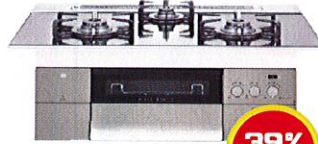

44% OFF

RT64JH6S2-G 無水片面焼グリル
希望小売価格 51,810円 (税込)

29,000円 (税込)
取付費込

ビルトインコンロ

NORITZ

セット割対象品

PROGRE

39% OFF

●ガラスストップ：プラチナシルバー
幅75cm ワイドグリル

波型プレートパンL&キャセロールL

N3S15PWASKSTEC
希望小売価格 354,310円 (税込)

215,000円 (税込)
取付工事費別途

piatto Light

37% OFF

●ガラスストップ：エレガントグレー
幅75cm ワイドグリル

N3WS6PWAS6STE